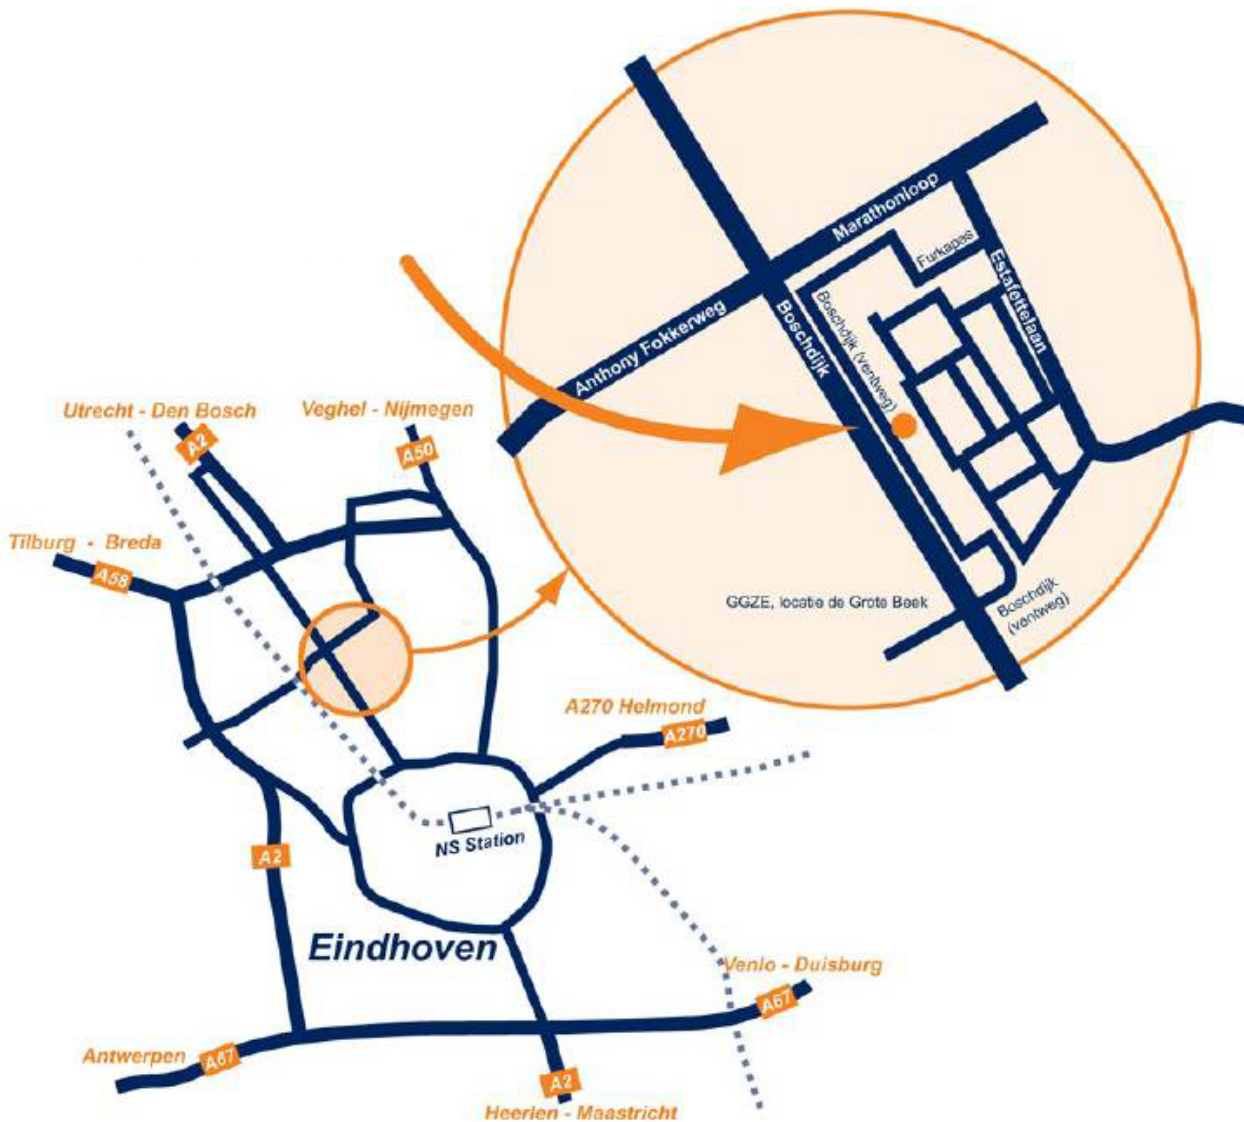

U kunt gratis parkeren op de aangegeven bezoekersparkeerplaatsen aan de voorzijde van ons pand.

Routebeschrijving

Vanuit de richting Centrum Eindhoven

Vanuit het centrum van Eindhoven volgt u de Boschdijk tot het kruispunt Boschdijk / Boschdijk / GGZE locatie de Grote Beek. Hier gaat u rechtsaf. Volg deze weg totdat u op de parallelweg komt. Wij zijn gevestigd in het laatste gebouw van een rij van vier kantoorpanden.

Vanuit de richting Utrecht - 's-Hertogenbosch (A2, afslag 28 Best / Eindhoven Acht)

Na de afslag gaat u rechtsaf richting Eindhoven-Acht. U bevindt zich dan op de Eindhovenseweg Zuid. Deze weg volgt u ca. 4 km en gaat automatisch (in Eindhoven) over in de Boschdijk. Bij het kruispunt Boschdijk / Anthony Fokkerweg / Marathonloop gaat u rechtdoor. U ziet dan ons pand aan de ventweg aan uw linkerkant. Bij het eerstvolgende kruispunt Boschdijk / Boschdijk / GGZE locatie de Grote Beek gaat u linksaf. U volgt de weg totdat u op de parallelweg komt. Wij zijn gevestigd in het laatste gebouw van een rij van vier kantoorpanden.

Vanuit de richting Tilburg - Breda (A2, afslag 29 Eindhoven Airport)

Na de afslag gaat u linksaf richting Eindhoven. U bevindt zich dan op de Anthony Fokkerweg, richting Eindhoven Noord. Deze weg rijdt u uit (ca. 3 km.) totdat u bij het kruispunt Boschdijk / Anthony Fokkerweg / Marathonloop aankomt. Op dit kruispunt rijdt u rechtsaf de Boschdijk op. Hier ziet u ons pand aan de ventweg aan uw linkerkant. Bij het eerstvolgende kruispunt Boschdijk / Boschdijk / GGZE locatie de Grote Beek gaat u linksaf. U volgt de weg totdat u op de parallelweg komt. Wij zijn gevestigd in het laatste gebouw van een rij van vier kantoorpanden.